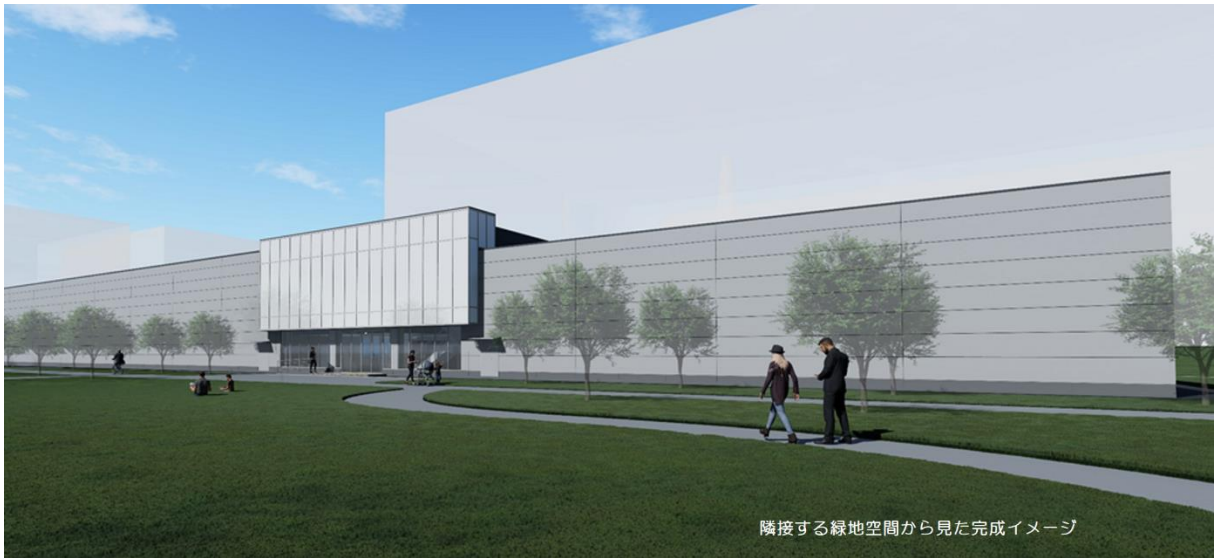

<仮称> 南船橋アイスアリーナ 2020年12月Open予定!

所在地: 千葉県船橋市浜町2丁目1-60

施設概要: Aリンク 30m x 60m = 1,800m² Bリンク 24m x 38m = 912m²

株式会社パティネレジャーは JR 南船橋駅近くの三井不動産ロジスティクスパーク船橋の敷地内に、2020年12月、<仮称>南船橋アイスアリーナをオープンいたします。この施設は、株式会社パティネレジャーが建設中の民設民営の通年営業のアイスアリーナで、4つのキーワードで新たなスケートリンク事業のモデルを目指します。

LOCATION 立地のよいリンク — JR 南船橋駅より徒歩約 12 分。周辺には、ららぽーと TOKYO-BAY や IKEA など大型商業施設もある立地の良いリンクです。

EVOLUTION 進化したリンク — 環境に優しい自然冷媒(NH₃/CO₂ システム)や省エネ技術を取り入れた進化したリンクです。

COMMUNITY 地域に密着したリンク — どなたでも気軽にアイススケートを楽しんでいただける、地域の新しいレクリエーションの場となるリンクです。

DIVERSITY 多様性のあるリンク — 中央の管理棟を挟んで 2 つの独立したリンクが配置され、個人やご家族、グループでのレクリエーションや学校の課外活動、企業や団体での貸切利用やイベント等、多目的にご利用いただけるリンクです。また、小さなお子様から熟年層まで、生涯スポーツや愛好者として楽しんでいただけるスケート教室から、世界へ羽ばたくトップ・アスリートの育成までを担う、あらゆる年齢層に開かれた総合フィギュアスケートアカデミーも開校予定です。